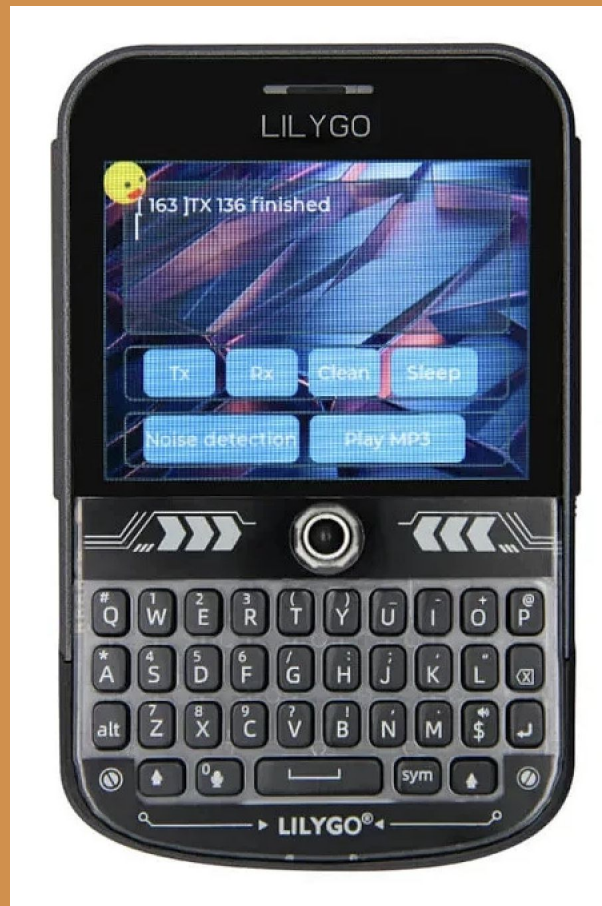

LILYGO T-Deck Plus