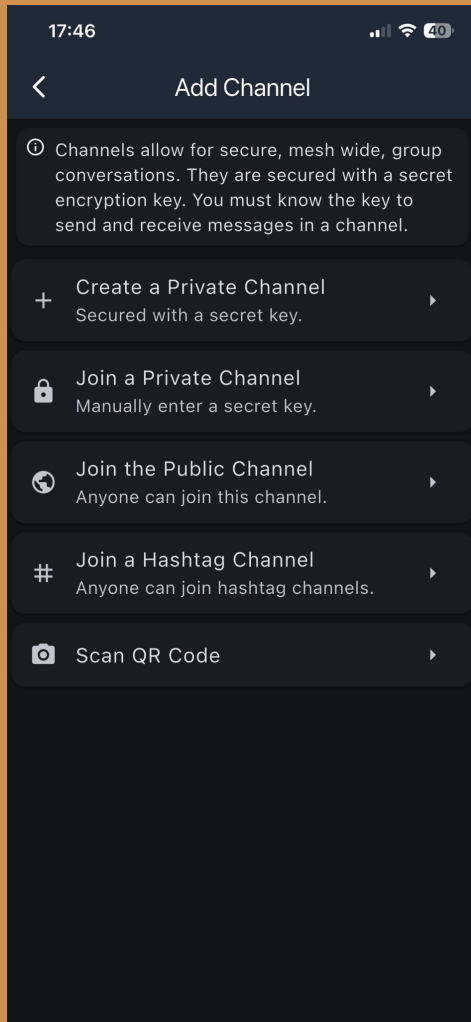

Wio Tracker L1 Pro

LILYGO T-Deck Plus

SenseCAP Card Tracker T1000-E

**JEDNA
DVACET** ⁸
Praha

Magnetické nabíjení a
aktualizace firmwaru

Tlačítko Teplotní senzor

MeshCore

- <https://www.meshcore.cz>
- <https://mapa.meshcore.cz>