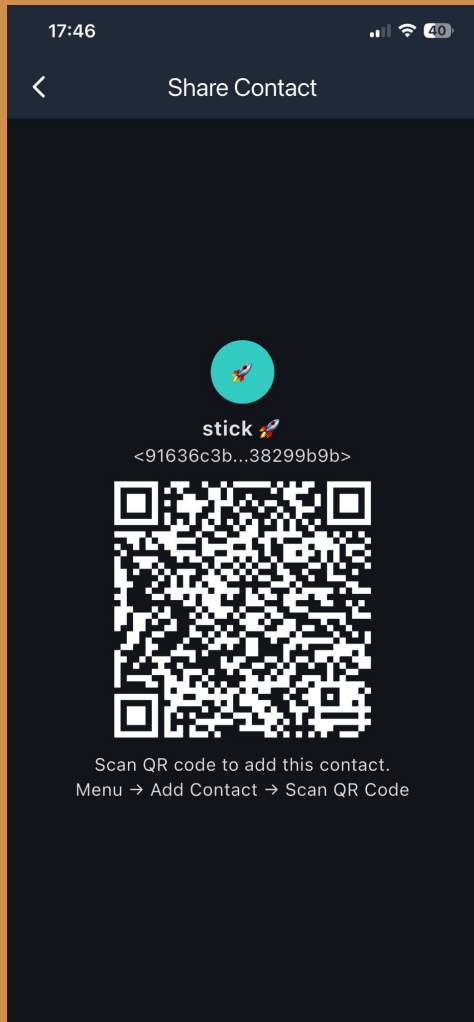

Wio Tracker L1 Pro

LILYGO T-Deck Plus

SenseCAP Card Tracker T1000-E

**JEDNA
DVACET** ⁸
Praha

Magnetické nabíjení a
aktualizace firmwaru

Tlačítko Teplotní senzor

MeshCore

- <https://www.meshcore.cz>
- <https://mapa.meshcore.cz>