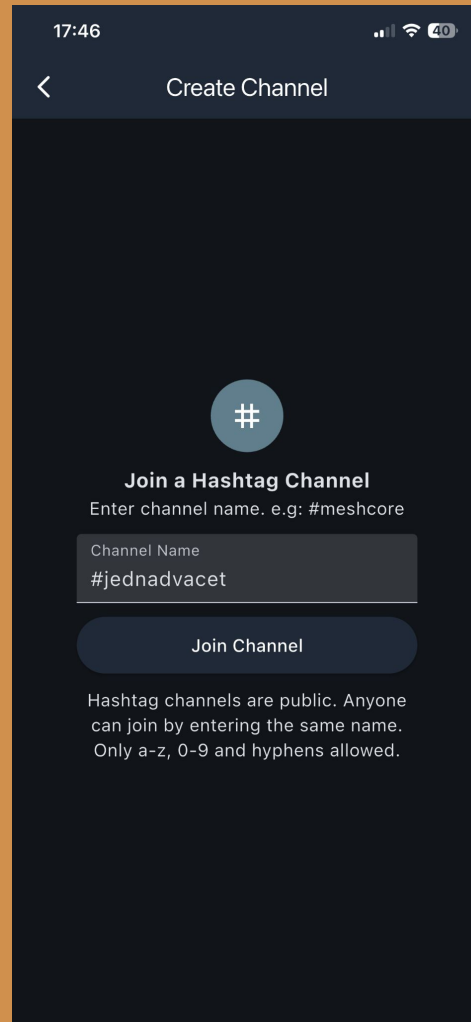

Wio Tracker L1 Pro

LILYGO T-Deck Plus

SenseCAP Card Tracker T1000-E

**JEDNA
DVACET** ⁸
Praha

Magnetické nabíjení a
aktualizace firmwaru

Tlačítko Teplotní senzor

MeshCore

- <https://www.meshcore.cz>
- <https://mapa.meshcore.cz>