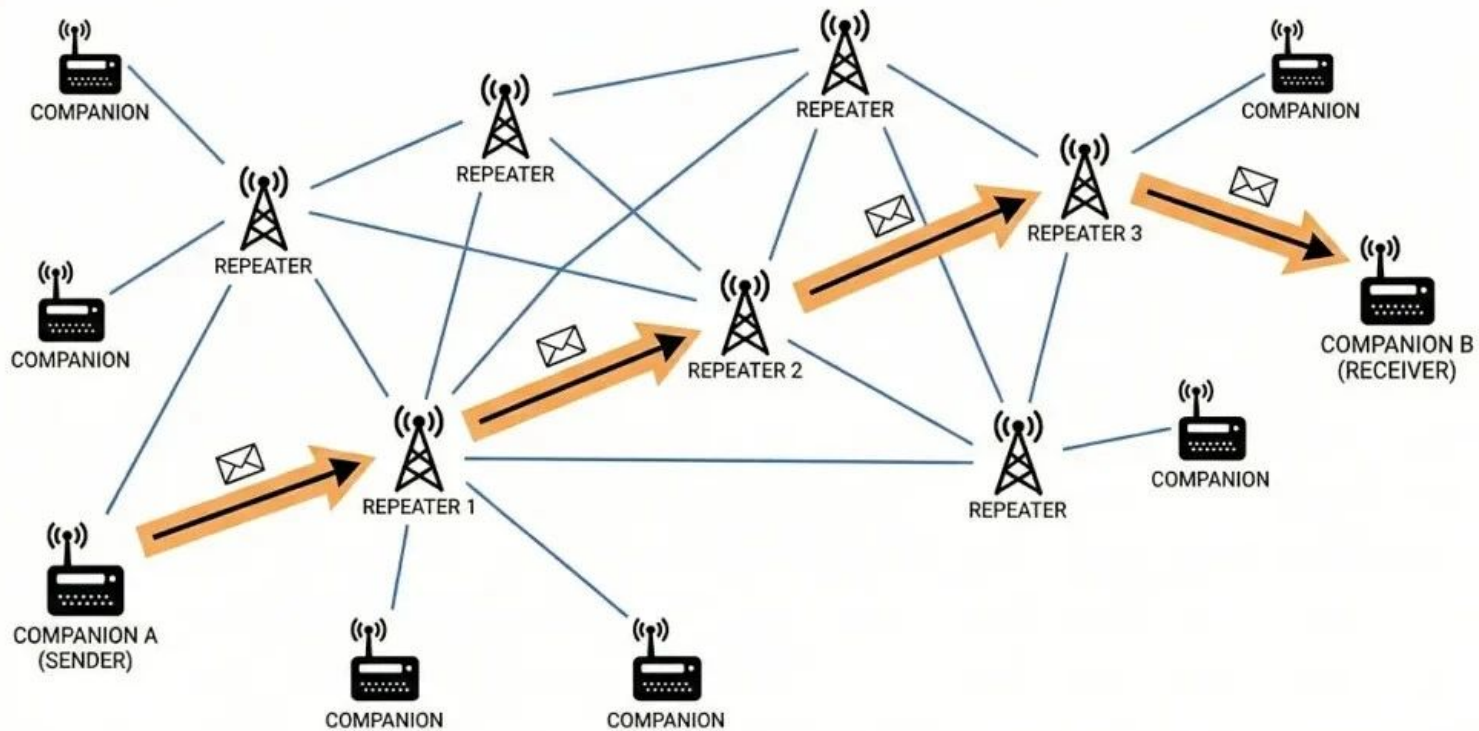

- hranice mezi „zablokovali jsme jednu aplikaci na dva týdny/roky“ a úplným vypnutím internetu je hodně tenká

GSM – domeček z karet

- GSM základnová stanice (Base Transceiver Station – BTS)
 - baterka na 2–8 hodin
 - mikrovlnné nebo optické připojení do páteřní sítě
- hurikány
 - Katrina 2005 – New Orleans – 70% BTS offline, 30% offline po měsíci
 - Michael 2018 – GSM offline na víc než týden
- Česko – 4.7.2025 – 1M/6M OM – 2 hodiny

LoRa

- radiokomunikační protokol pro bezdrátový přenos dat
- 2015
- EU 433 MHz, 868 MHz
- US 915 MHz
- 10–100 mW, nelicencované pásma
- komunitní sítě

MeshCore

- firmware+protokol pro LoRa hardware
- konec 2024/začátek 2025
- rychlý nárůst v EU
- odštěpení od Meshtastic (est. 2020) komunity
- E2E šifrování
- MIT licence (open-source)

Meshtastic

MeshCore

MeshCore

- 3 typy uzlů
 - companion (bluetooth, usb)
 - repeater
 - room-server

MeshCore

- komunikace
 - flood
 - learn
 - direct
- 1B/2B/3B prefix

Meshtastic – flood

MeshCore