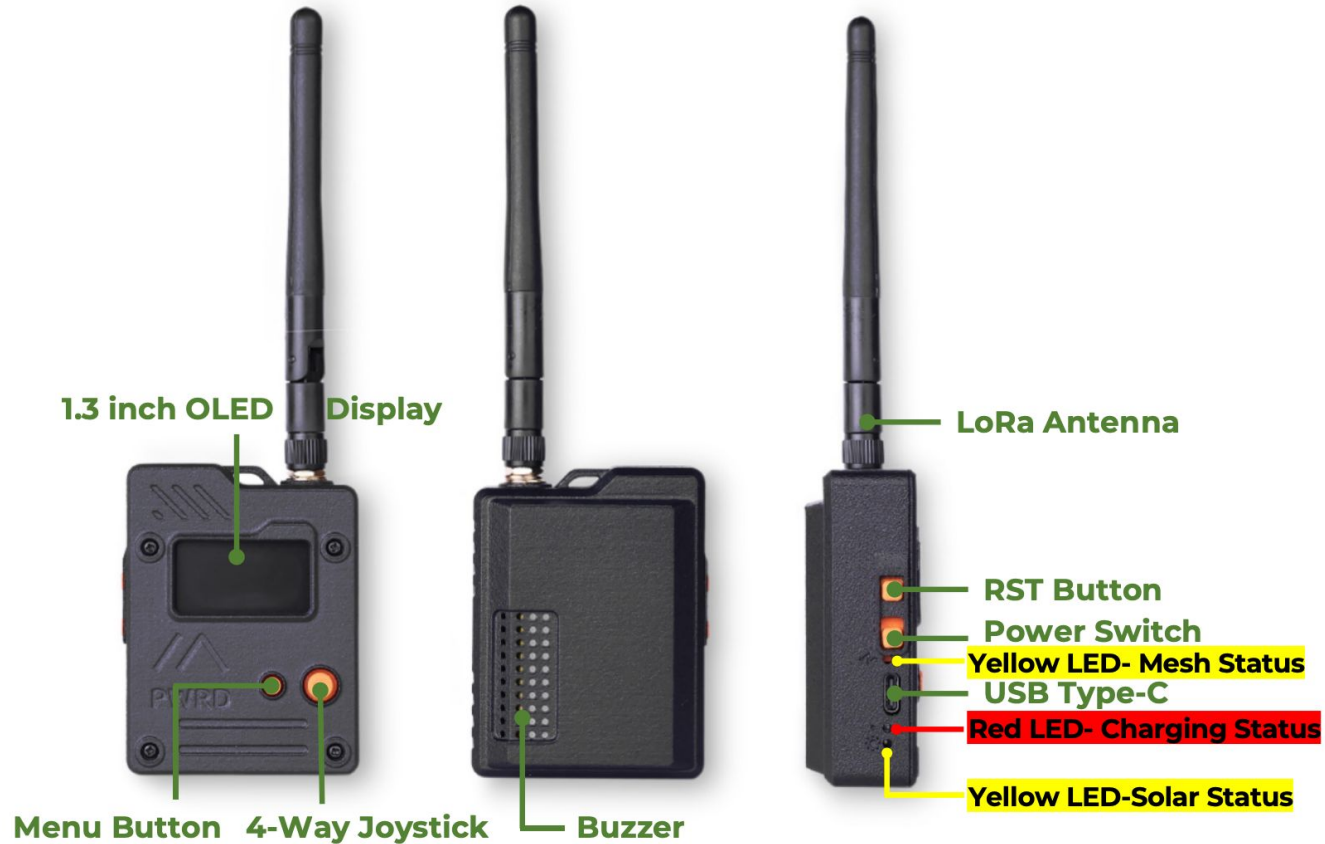

Wio Tracker L1 Pro