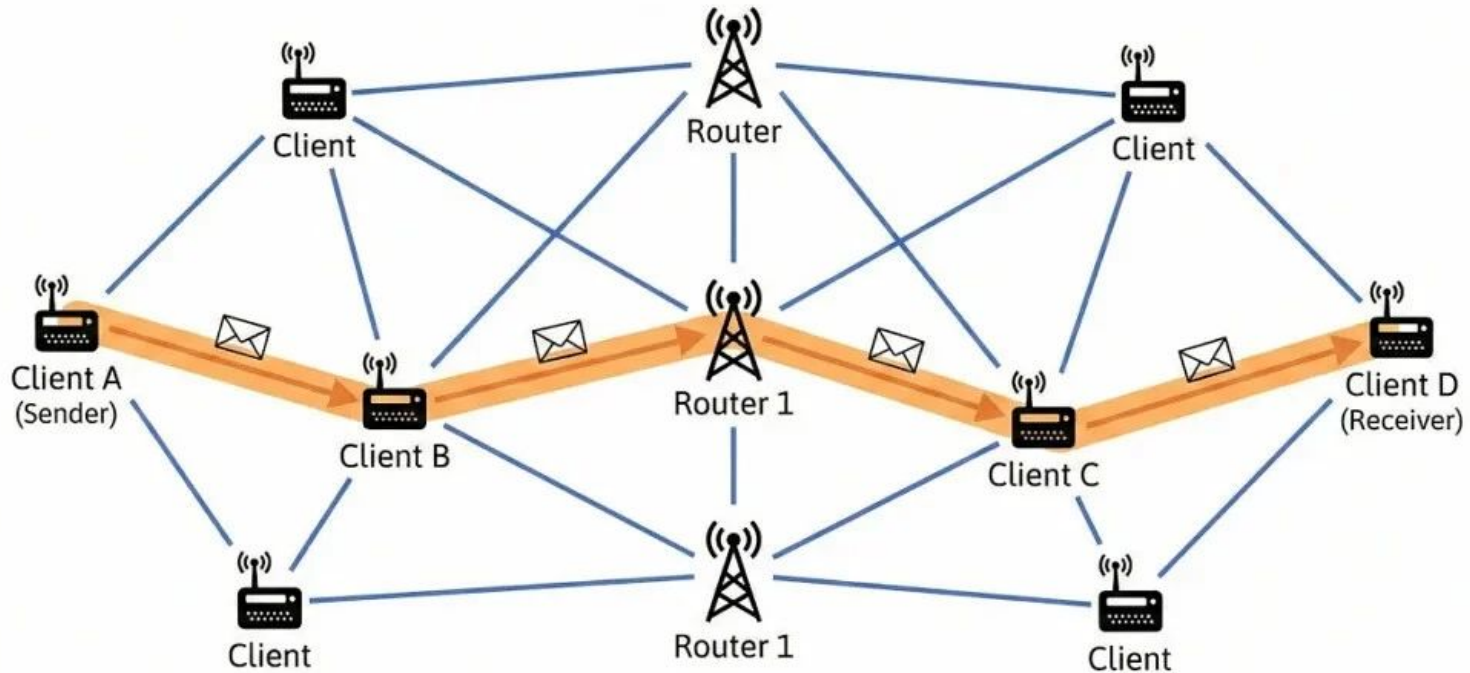

LoRa

- radiokomunikační protokol pro bezdrátový přenos dat
- 2015
- EU 433 MHz, 868 MHz
- US 915 MHz
- 10–100 mW, nelicencované pásma
- komunitní sítě

MeshCore

- firmware+protokol pro LoRa hardware
- konec 2024/začátek 2025
- rychlý nárůst v EU
- odštěpení od Meshtastic (est. 2020) komunity
- E2E šifrování
- MIT licence (open-source)

Meshtastic

MeshCore

MeshCore

- 3 typy uzlů
 - companion (bluetooth, usb)
 - repeater
 - room-server

MeshCore

- komunikace
 - flood
 - learn
 - direct
- 1B/2B/3B prefix

Meshtastic – flood

MeshCore